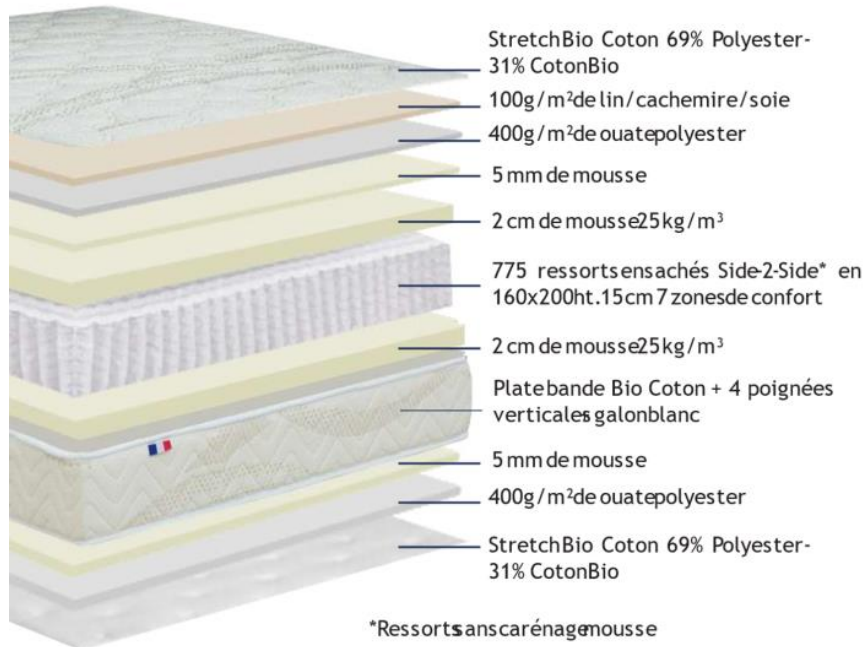

RESSORTSENSACHÉS

MATELAS LAVANDOU

MRLAVANDOU

Soutien: Ferme

TISSU BIO COTON

Le matelas dispose d'un tissu StretchBio Coton 69% Polyester - 31% Coton Bio. Le coton bio est cultivé sans pesticides ni produits chimiques, respectant ainsi l'environnement et votre santé.

INDEPENDANCE DE COUCHAGE

Grâce aux ressorts ensachés, vous ne sentirez plus les mouvements de votre partenaire. L'indépendance de couchage vous garantit un sommeil tranquille.

De plus, cette technologie offre une ventilation optimale. Ainsi, vous dormirez sur vos deux oreilles en toute sérénité pour des nuits paisibles et reposantes.

7 ZONES DE CONFORT

Pour une adaptation morphologique parfaite, chaque zone est spécialement conçue pour s'adapter aux différentes parties du corps (tête, les épaules, les lombaires, le bassin, les cuisses, les jambes et les pieds).