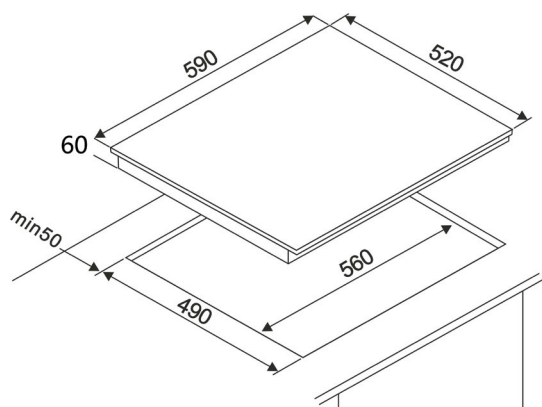

FAI3539

TABLE INDUCTION
60 CM - 3 ZONES
NOIR

EAN : 3 260 449 047 760

Laissez un espace libre de 5 cm sous l'appareil

CARACTÉRISTIQUES GÉNÉRALES	ÉQUIPEMENTS - TABLE	DIMENSIONS
<p>Type : Table de cuisson induction</p> <ul style="list-style-type: none"> • Nombre de foyers : 3 • Foyer AVG : 1,8 kW - Ø 18 cm • Booster AVG : 2,1 kW • Foyer ARG : 1,2 kW - Ø 16 cm • Booster ARG : 1,5 kW • Foyer MD : 3 kW - Ø 28 cm • Booster MD : 3,6 kW • Alimentation : 220 - 240 V ~ • Puissance totale : 7200 W 	<p>Accessoires :</p> <ul style="list-style-type: none"> • 9 niveaux de puissance • 3 minuteries : 99 min • 3 boosters • Commande sensibles : Slider par foyer • Pot Efficiency • Stop & Co • Maintien au chaud • Détection automatique de casseroles • Voyant de chaleur résiduelle • Sécurité enfant • Arrêt automatique : 120 min • Fourni avec câble d'alimentation de 1 m 	<ul style="list-style-type: none"> • Emballé (H x L x P) : 11,5 x 65 x 58 cm • Déballé (H x L x P) : 6 x 59 x 52 cm • Encastrement (LxP) : 56 x 49 cm • Poid Brut : 10 kg • Poid Net : 8,2 kg