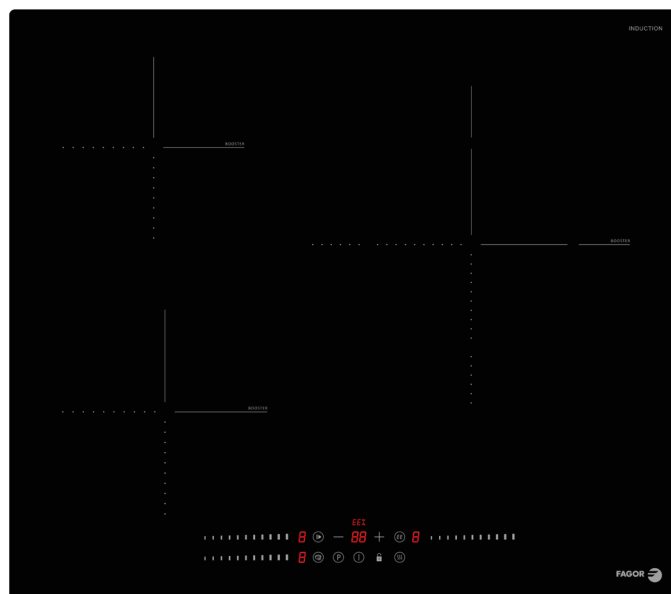

FAI3539

TABLE INDUCTION
60 CM - 3 ZONES
NOIR

EAN : 3 260 449 047 760

Laissez un espace libre de 5 cm sous l'appareil

CARACTÉRISTIQUES GÉNÉRALES	ÉQUIPEMENTS - TABLE	DIMENSIONS
<p>Type : Table de cuisson induction</p> <ul style="list-style-type: none"> • Nombre de foyers : 3 • Foyer AVG : 1,8 kW - Ø 18 cm • Booster AVG : 2,1 kW • Foyer ARG : 1,2 kW - Ø 16 cm • Booster ARG : 1,5 kW • Foyer MD : 3 kW - Ø 28 cm • Booster MD : 3,6 kW • Alimentation : 220 - 240 V ~ • Puissance totale : 7200 W 	<p>Accessoires :</p> <ul style="list-style-type: none"> • 9 niveaux de puissance • 3 minuteries : 99 min • 3 boosters • Commande sensibles : Slider par foyer • Pot Efficiency • Stop & Co • Maintien au chaud • Détection automatique de casseroles • Voyant de chaleur résiduelle • Sécurité enfant • Arrêt automatique : 120 min • Fourni avec câble d'alimentation de 1 m 	<ul style="list-style-type: none"> • Emballé (H x L x P) : 11,5 x 65 x 58 cm • Déballé (H x L x P) : 6 x 59 x 52 cm • Encastrement (LxP) : 56 x 49 cm • Poid Brut : 10 kg • Poid Net : 8,2 kg